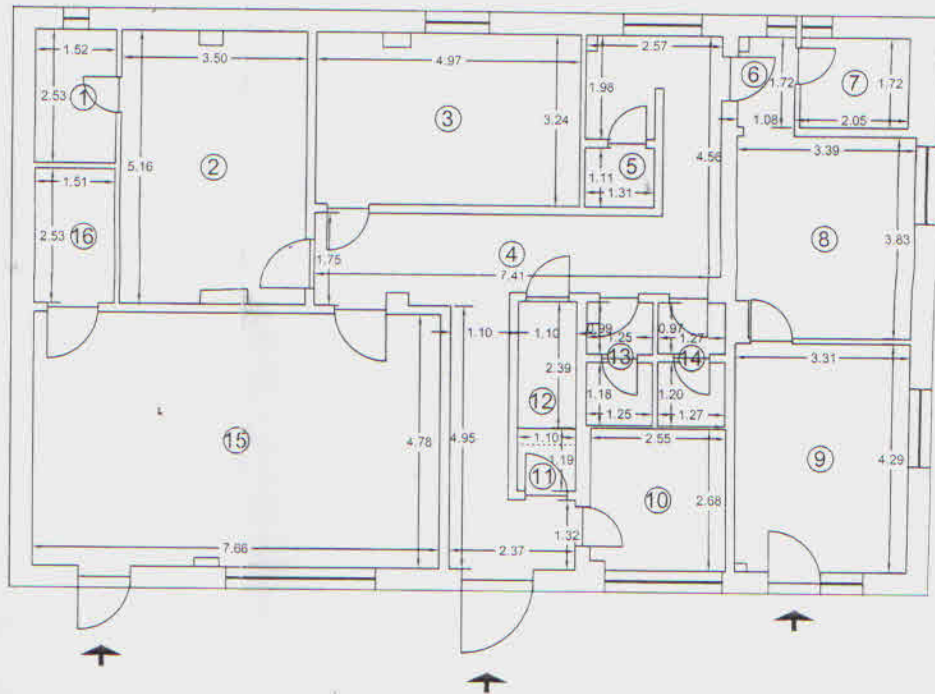

RELEVEU PENSIUNE - Parter

Scara: 1:100

Nr. Top al terenului	Suprafata (mp)	Adresa Imobilului
714/1/1	206	Sf. Gheorghe, str. 1 Mai, nr. 30, jud. Covasna

Cartea Funciară nr.	UAT	SFANTU GHEORGHE
25165		
Cod unitate individuală	CF Individuală	25165-C1
C1		

Nr. Incăpere	Denumire Incăpere	Suprafata utilă (mp)
1	Toaleta + Duș	3.9
2	Camera	17.7
3	Bucătărie	16.0
4	Hol	25.7
5	Toaleta	1.6
6	Hol	1.8
7	Toaleta + Duș	3.5
8	Camera	12.7
9	Camera	14.0
10	Camera	6.8
11	Scara	1.3
12	Intrare subsol	2.6
13	Toaleta	2.7
14	Toaleta	2.8
15	Camera	36.5
16	Toaleta	3.8

Suprafata utilă = 153.30 mp

Suprafata totală = 153.30 mp

Executant	Data
NEXT KHP TOPO SRL	09.08.2022