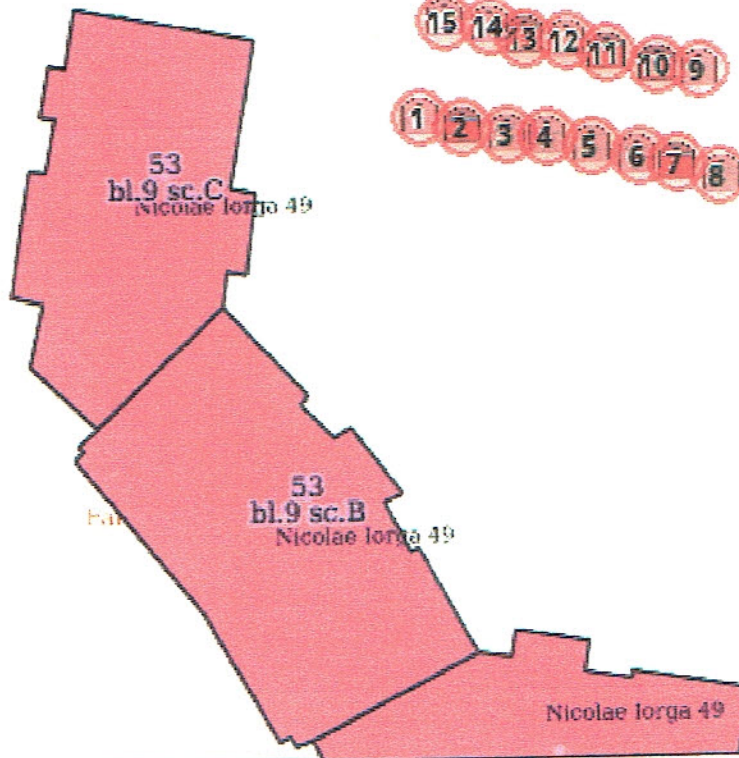

Dalci nr 43

61
bl.44sc.C

Dalci nr.47

61
bl.44sc.D

Dalci nr:43

Com. Grigore Balan / Grigore Balan raionnek

561965.80

484856.46

Scara:
1 : 500

Data:
19.11.2021

Grigore Balan, spate b.9