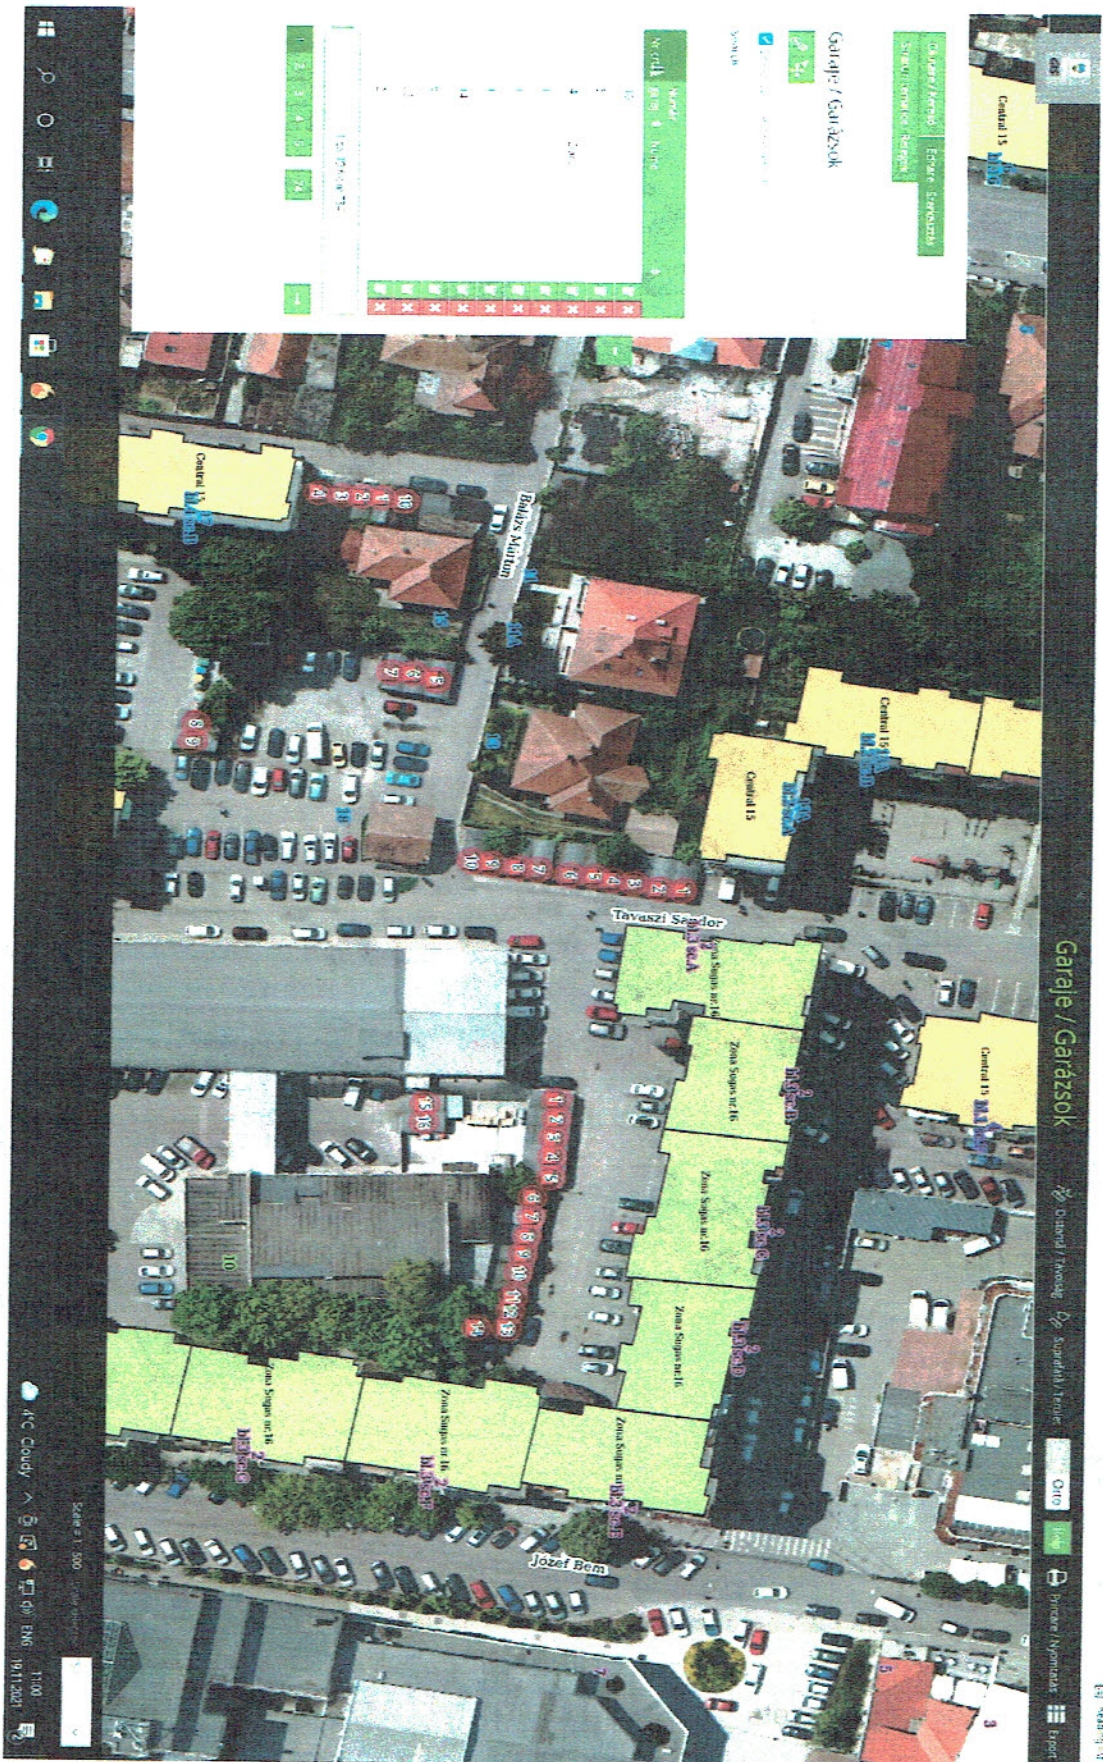

ANEXA NR. 2 LA

HCL NR 408/2021

562253.59

485167.6

1 Decembrie 1918 spate bl.2

Scara: 1 : 500

Data: 19.11.2021

562302.17