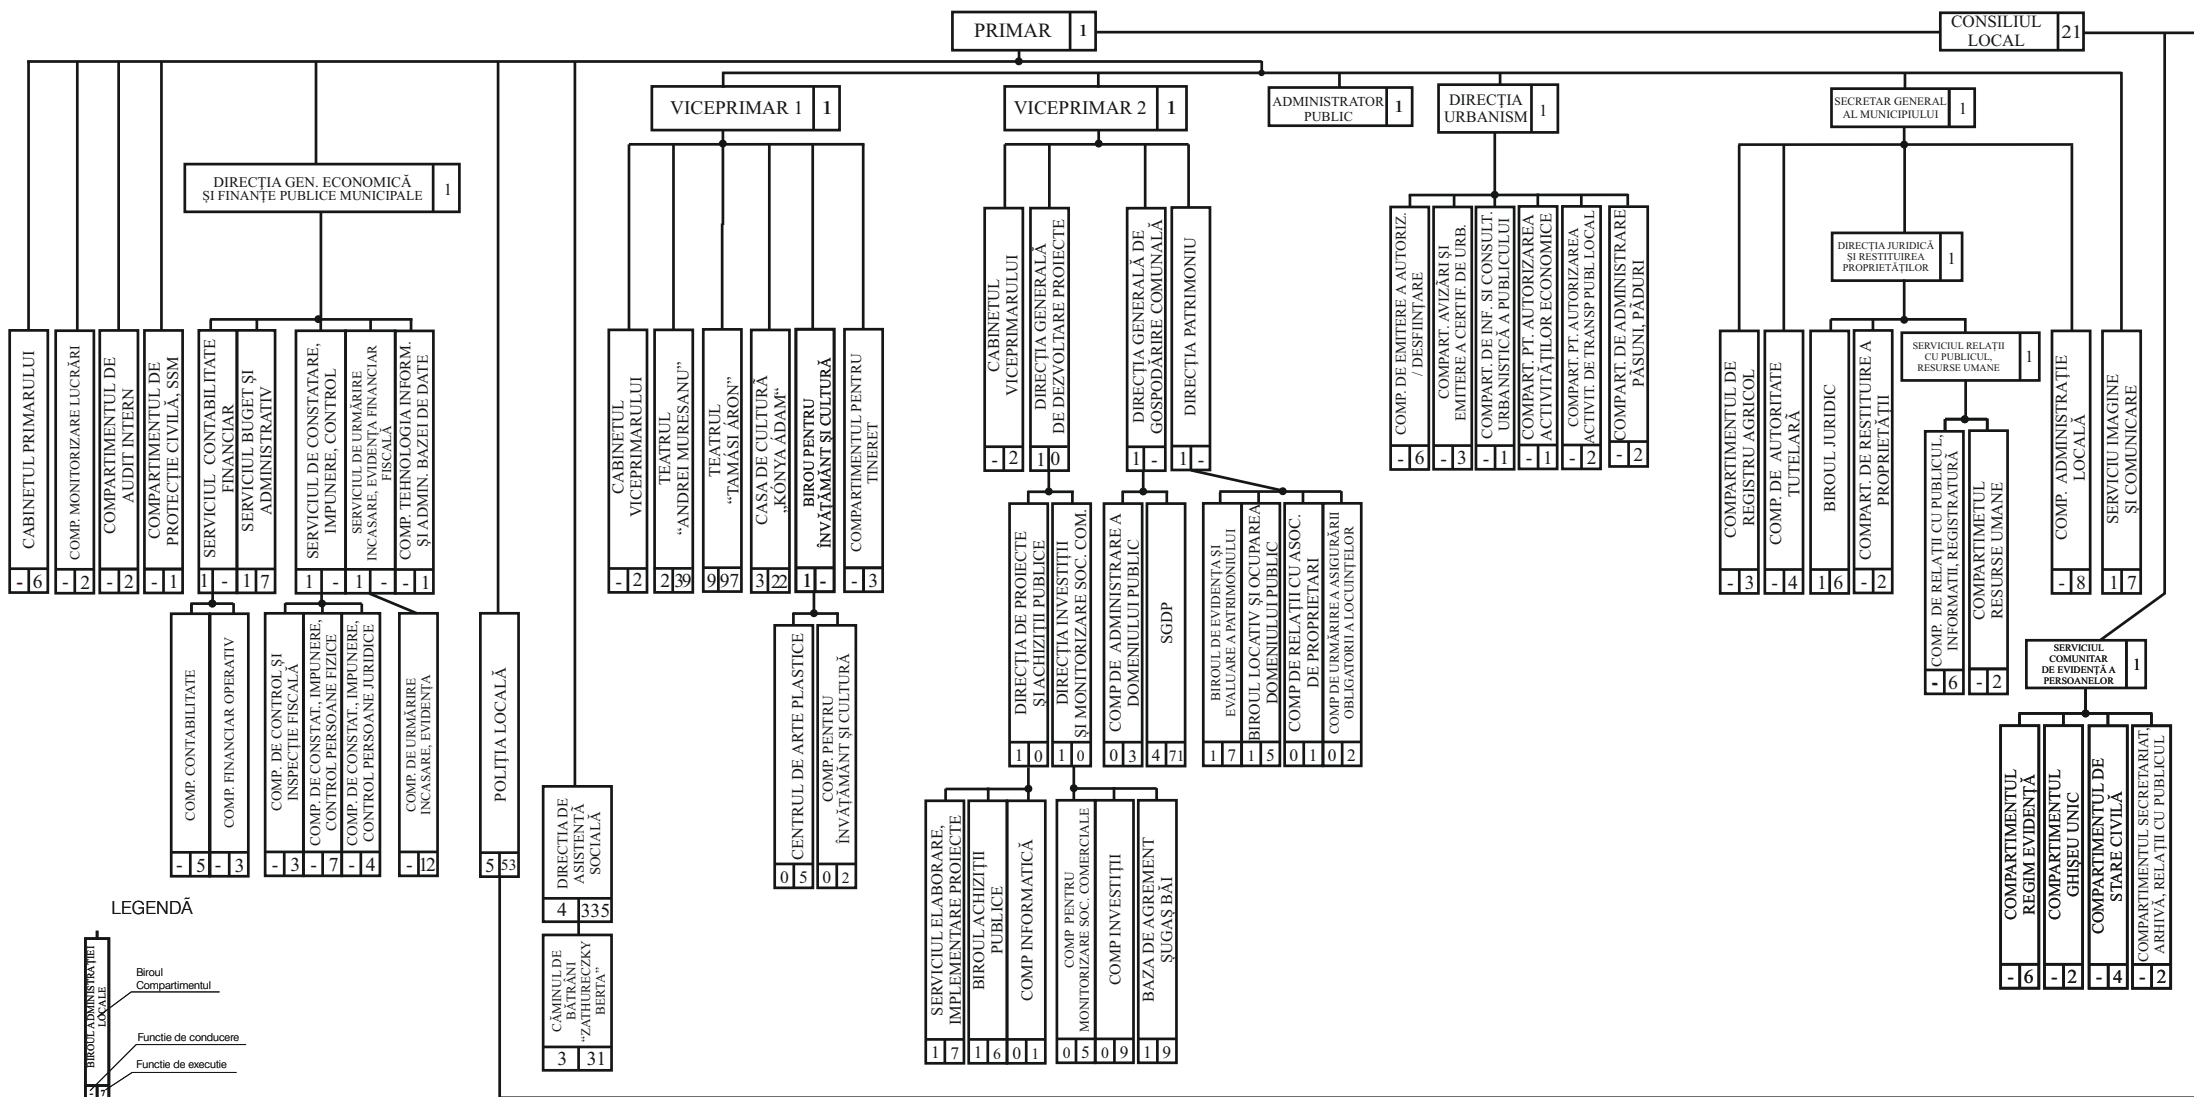

ORGANIGRAMA APARATULUI DE SPECIALITATE AL PRIMARULUI MUNICIPIULUI SFÂNTU GHEORGHE  
ȘI AL INSTITUȚIILOR PUBLICE SUBORDONATE  
01.07.2021

LEGENDĂ