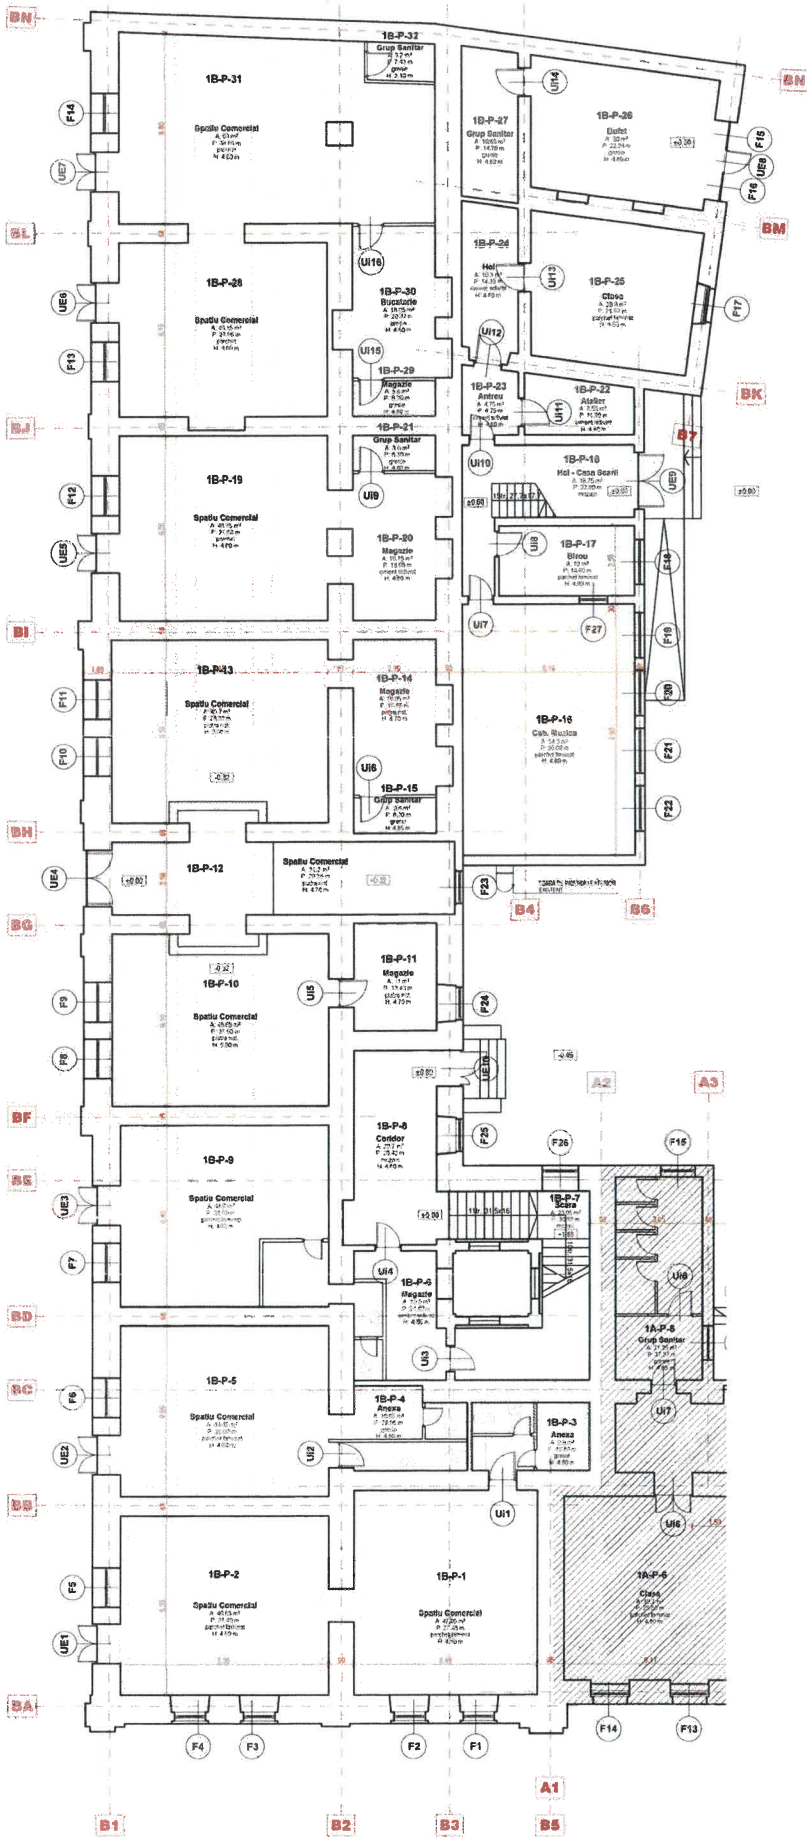

Verificator	Nume	Semnatura	Tip	Referință/Expertiza nr./Data
			A1	
<table border="1"> <tr> <td>Beneficiar</td> <td>PRIMĂRIA MUN. SF. GHEORGHE</td> <td>Pr</td> </tr> <tr> <td>Localitate</td> <td>SF. GHEORGHE, STR. GEOF. MKO IURE NR. 1</td> <td>1B/</td> </tr> <tr> <td>Titlu proiect</td> <td>REABILITARE CLADIRE PRINCIPALA, INTERNAT SI NEONIA CLADIRE (FOSTA TIPOGRAFIE "IONAȚI LA COLEGIUL NAȚIONAL "SZYDŁEY MIŁOŃ")</td> <td>Fr</td> </tr> <tr> <td>Proiectat</td> <td>arh. ZSIGMOND P.</td> <td>DJ</td> </tr> <tr> <td>Intocmit</td> <td>arh. ZSIGMOND P.</td> <td>Plr</td> </tr> <tr> <td></td> <td></td> <td>A</td> </tr> </table>