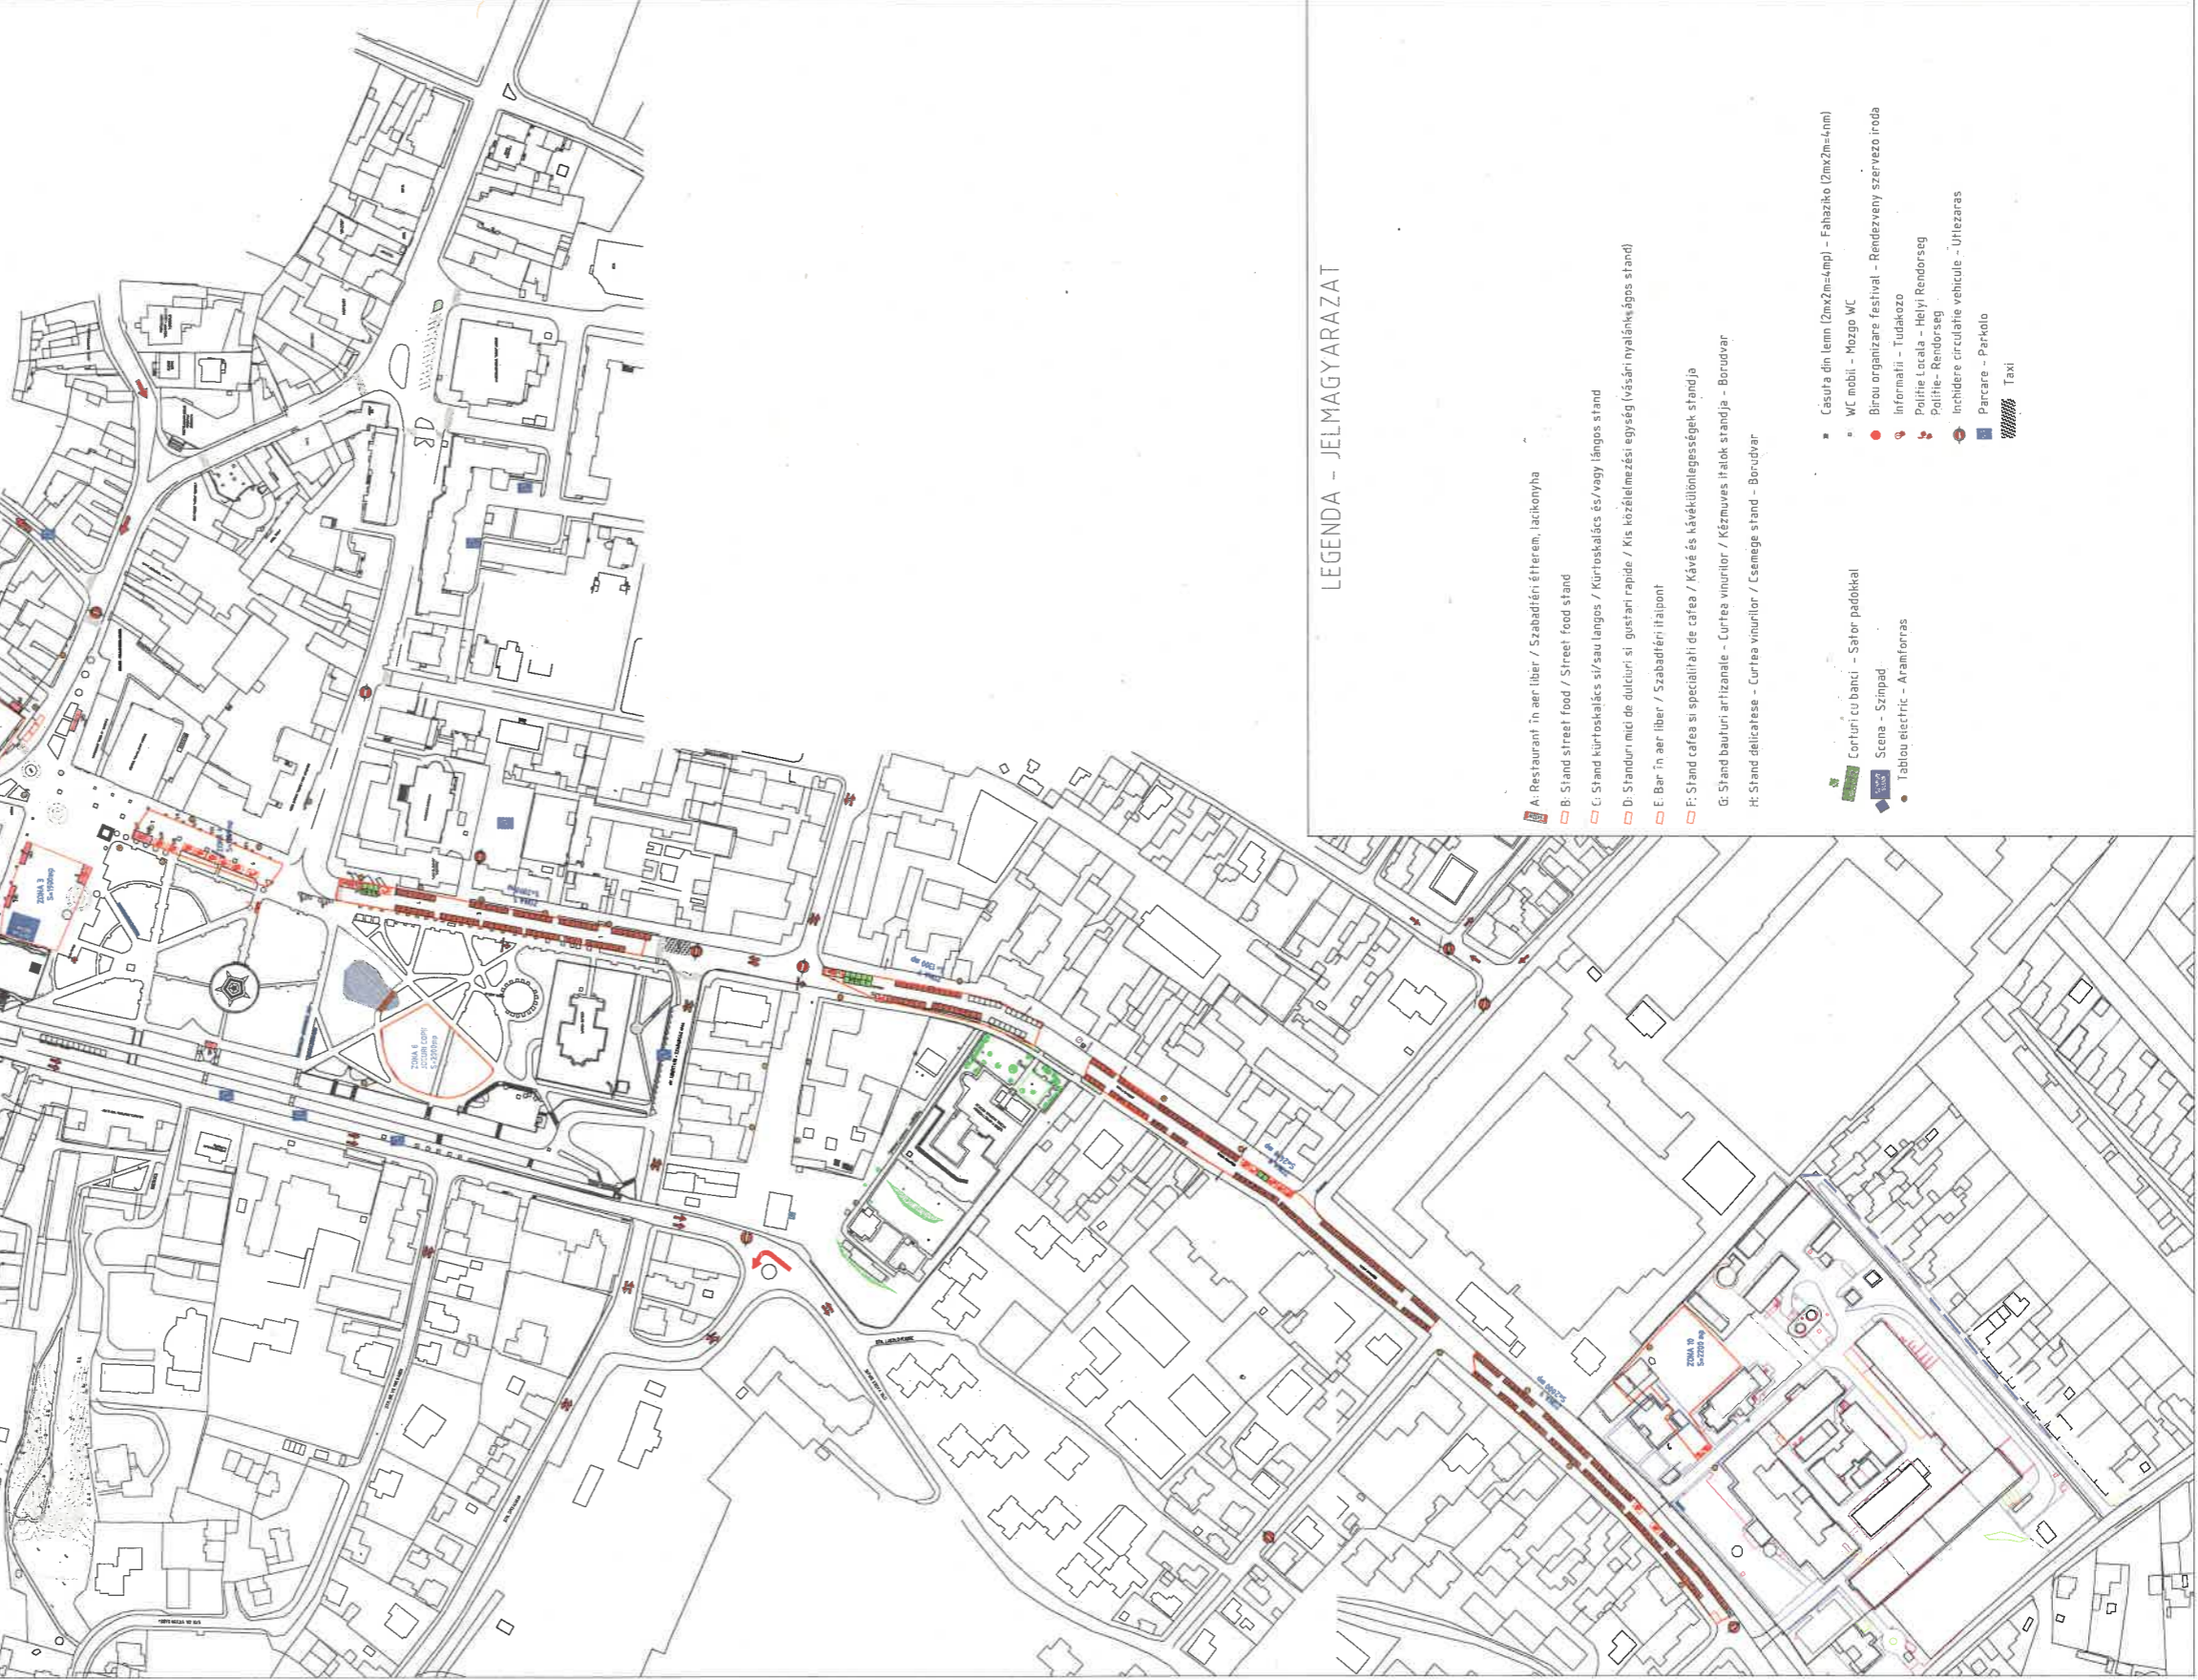

SZENT GYÖRGY NAPI VÁSÁR TÁRGUL ZILELOR SFÂNTU GHEORGHE 2026

LEGENDA - JELMAGYARAZAT

- A: Restaurant / in aer liber / Szabadtéri étterem, tuckonyha
 - B: Stand street food / Street food stand
 - C: Stand kurtoskalács sí/sau langos / Kúrtoskalács és/vagy lángos stand
 - D: Standur mici de diuituri si gustari rapide / Kis közlemezési egység (vásárnyalánkápos stand)
 - E: Bar / in aer liber / Szabadtéri italpont
 - F: Stand cafea si specialitati de cafea / Kávé és kávékülönlegességek standja
 - G: Stand bauturi artizanale - Cirtrea vinurilor / Kézmuves italok standja - Borudvar
 - H: Stand delicatase - Cirtrea vinurilor / Csemege stand - Borudvar
-
- Casuta din lemn (2mx2m-4mpl) - Faházhoz (2mx2m-4nm)
 - WC mobil - Mozgó WC
 - Birou organizare festival - Rendezvény szervező iroda
 - Informații - Tudakozó
 - Politie Locala - Helyi Rendőrség
 - Incălzire circulație vehicule - Utizetaras
 - Parcare - Parkoló
 - Taxi
-
- Corturi cu banchi - Sátor-pádokkal
 - Scena - Színpad
 - Tablou electric - Aranforras