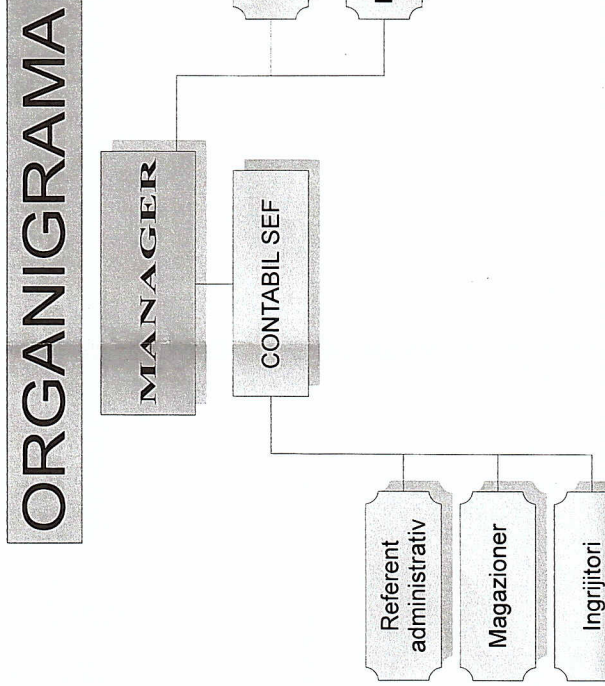

CASA DE CULTURĂ KÓNYA ÁDÁM SFÂNTU GHEORGHE

CASA DE CULTURĂ KÓNYA ÁDÁM
SF.GHEORGHE str. Kossuth Lajos Nr. 13
C.F. 4925603

STATUL DE FUNCTII
La H.C.L. Nr.....

Nr. Crt.	Funcția	Grad	Clasa	Nr. de posturi	Studii
1.	manager	II	62	1	S
2.	contabil sef (vacant)	II	58	1	S
3.	referent administrativ I.	I	27	1	M
4.	referent cultural treapta I.	I	31	1	M
5.	Referent grad I	I	54	1	S
6.	Referent grad I	I	53	1	S
7.	referent literar gradul I.(vacant)	I	47	1	S
8.	referent cultural treapta I (vacant)	I	22	1	M
9.	magazioner		22	1	G
10.	îngrijitor		21	1	M
11.	îngrijitor 1/2 norma (vacant)		17	1	G
12.	îngrijitor 1/2 norma (vacant)		12	1	G
	TOTAL:			12	