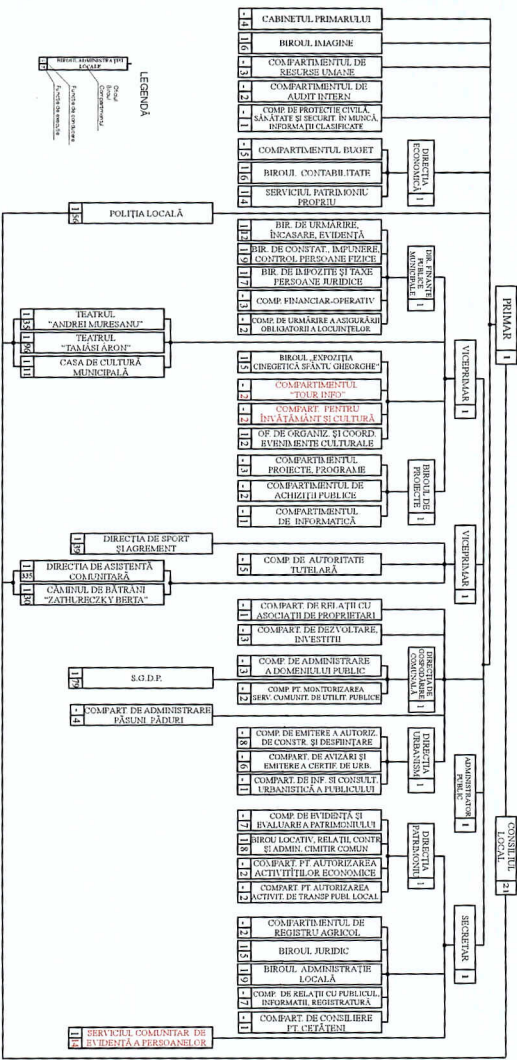

ORGANIGRAMA A PARATULUI DE SPECIALITATE AL PRIMARULUI MUNICIPIULUI ȘANȚULUI GHEORGHE ȘI AL INSTITUȚIILOR PUBLICE SUBORDONATE

POLIȚIA LOCALĂ 13

TEATRUL „ANDREI MUREȘANU” 15
TEATRUL „TAMĂȘI ARON” 16
CASA DE CULTURĂ MUNICIPALĂ 11

DIRECȚIA DE SPORT ȘI AGRAMENT 12
DIRECȚIA DE ASISTENȚĂ COMUNITARĂ 13
CĂMÎNUL DE BĂTRĂNI „ZATHUREZKYVERIA” 13

S.G.D.P. 12
COMPART. DE ADMINISTRARE PĂȘUNI PĂDURI 4

SERVICIUL COMUNITAR DE EVIDENTĂ PERSOANELOR 13