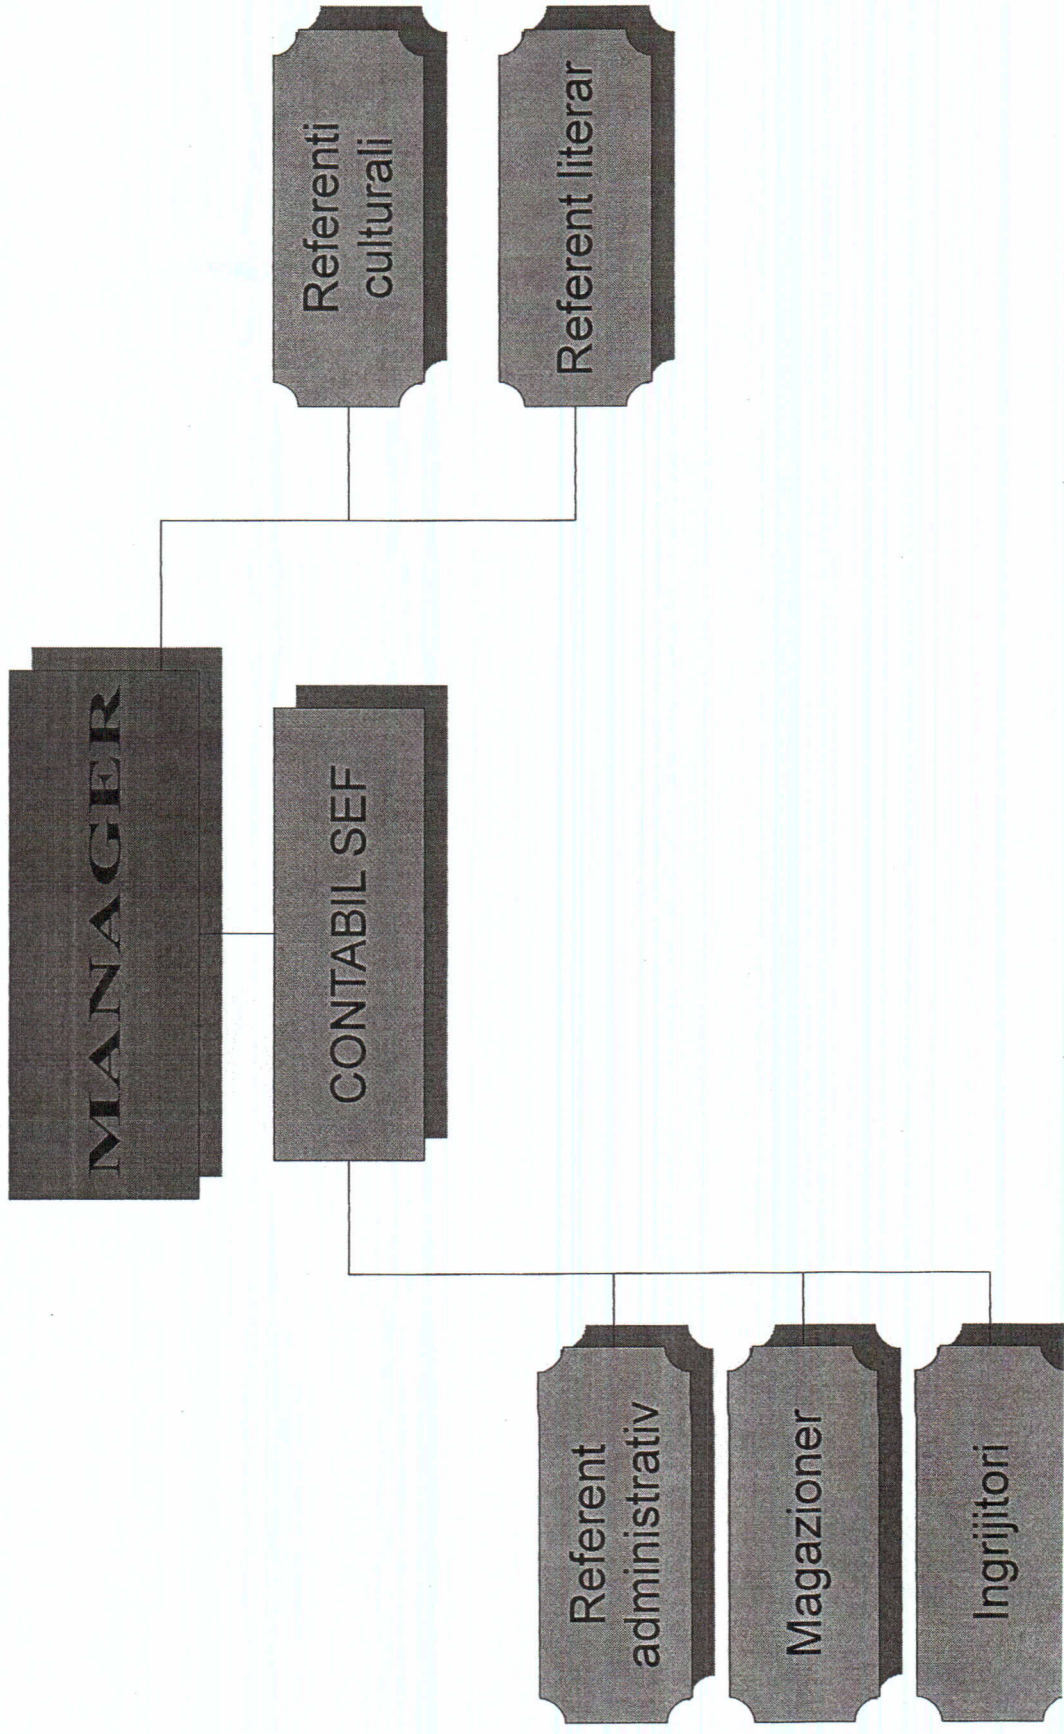

MEHA MR. I.
LA HOI. 1912. 50/2012

CASA DE CULTURĂ KÓN YA ÁDÁM SFÂNTU GHEORGHE

ORGANIGRAMA

CASA DE CULTURĂ KÓNYA ÁDÁM
SF.GHEORGHE str. Kossuth Lajos Nr. 13
C.F. 4925603

STATUL DE FUNCTII
La H.C.L. Nr.....

Nr. Crt.	Funcția	Grad	Clasa	Nr. de posturi	Studii
1.	manager	II	62	1	S
2.	contabil sef (vacant)	II	58	1	S
3.	referent administrativ I.	I	27	1	M
4.	referent cultural treapta I.	I	30	1	M
5.	Referent grad I	I	54	1	S
6.	Referent grad I	I	53	1	S
7.	referent literar gradul I.(vacant)	I	47	1	S
8.	referent cultural treapta I (vacant)	I	22	1	M
9.	magazioner		22	1	G
10.	îngrijitor		21	1	M
11.	îngrijitor 1/2 norma (vacant)		17	1	G
12.	îngrijitor 1/2 norma (vacant)		12	1	G
	TOTAL:			12	